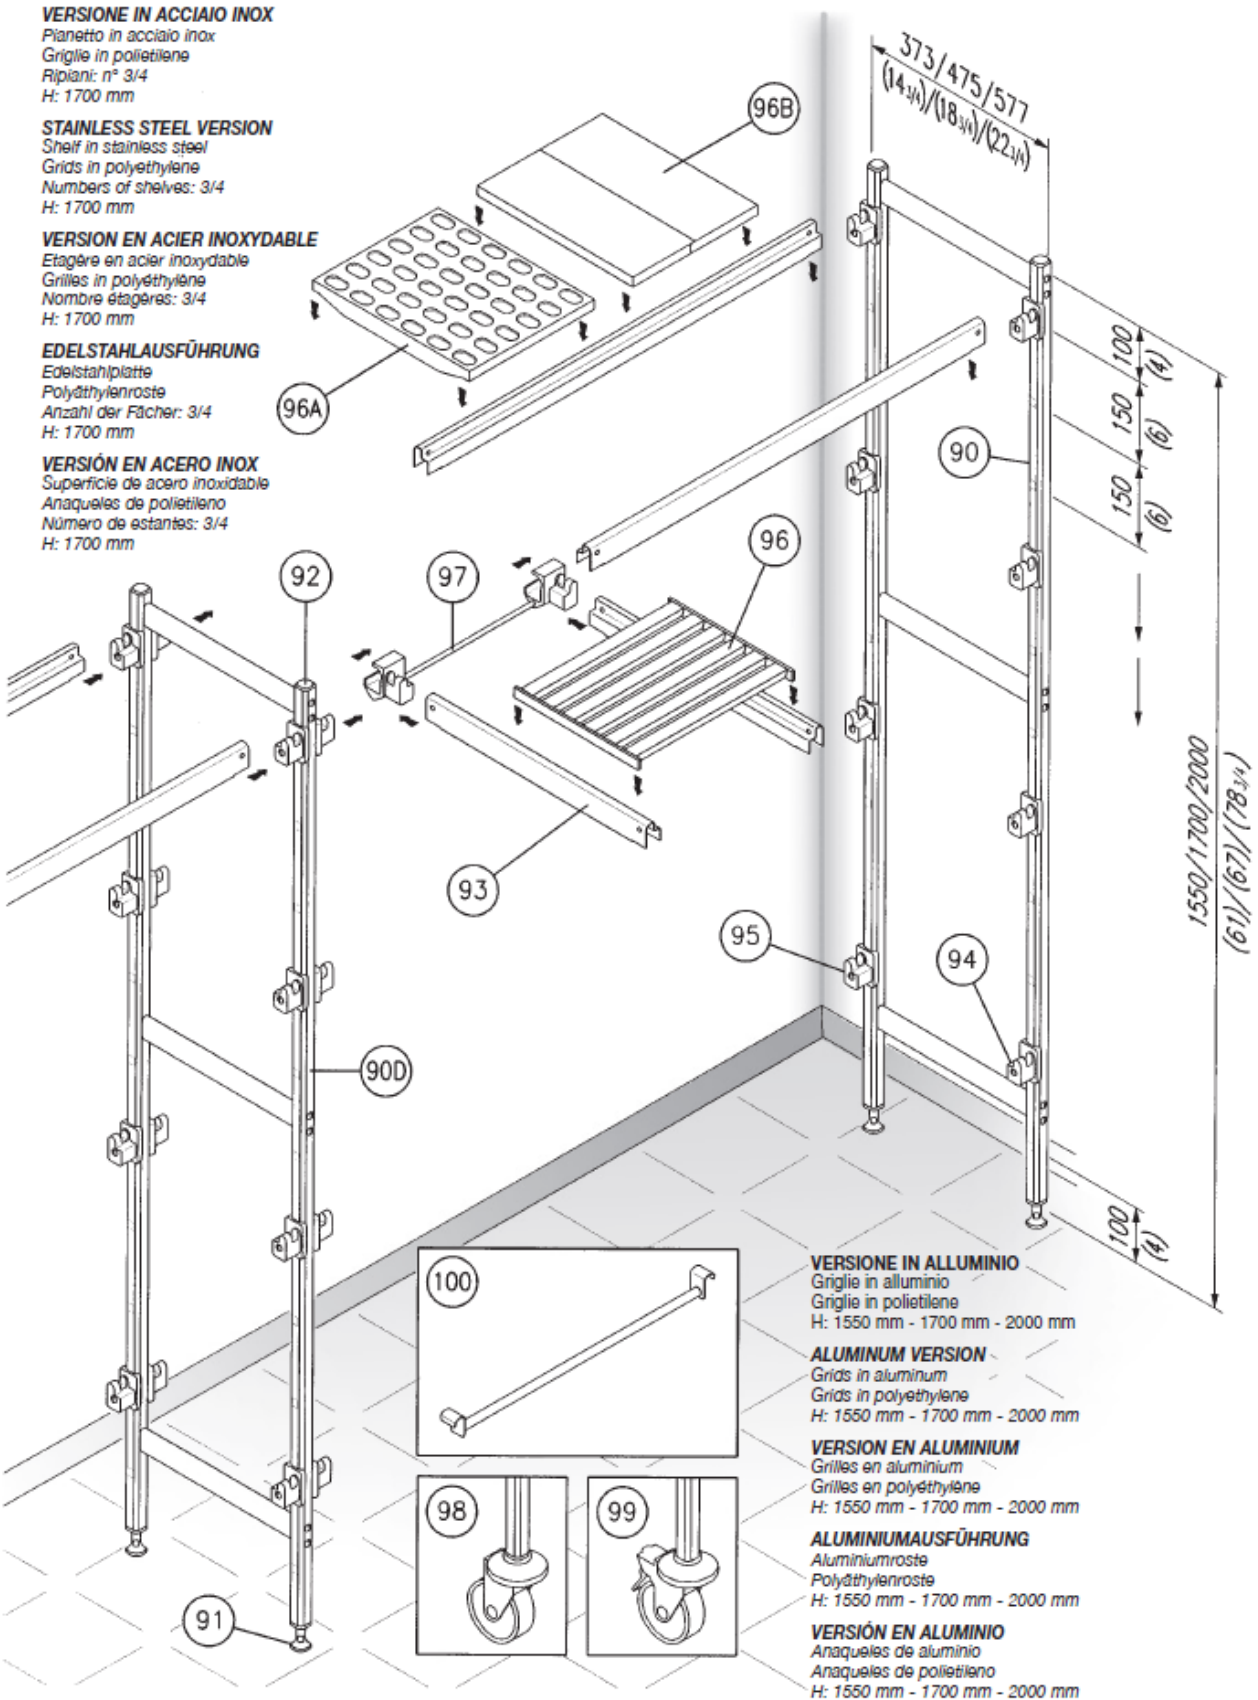

VERSION EN ACIER INOXYDABLE

Etagère en acier inoxydable
Grilles en polyéthylène
Nombre étagères: 3/4
H: 1700 mm

EDELSTAHLAUSFÜHRUNG

Edelstahlplatte
Polyäthylenroste
Anzahl der Fächer: 3/4
H: 1700 mm

VERSIÓN EN ACERO INOX

Superficie de acero inoxidable
Anaqueles de polietileno
Número de estantes: 3/4
H: 1700 mm

VERSIONE IN ALLUMINIO

Griglie in alluminio
Griglie in polietilene
H: 1550 mm - 1700 mm - 2000 mm

ALUMINUM VERSION

Grids in aluminum
Grids in polyethylene
H: 1550 mm - 1700 mm - 2000 mm

VERSION EN ALUMINIUM

Grilles en aluminium
Grilles en polyéthylène
H: 1550 mm - 1700 mm - 2000 mm

ALUMINIUMAUSFÜHRUNG

Aluminiumroste
Polyäthylenroste
H: 1550 mm - 1700 mm - 2000 mm

VERSIÓN EN ALUMINIO

Anaqueles de aluminio
Anaqueles de polietileno
H: 1550 mm - 1700 mm - 2000 mm